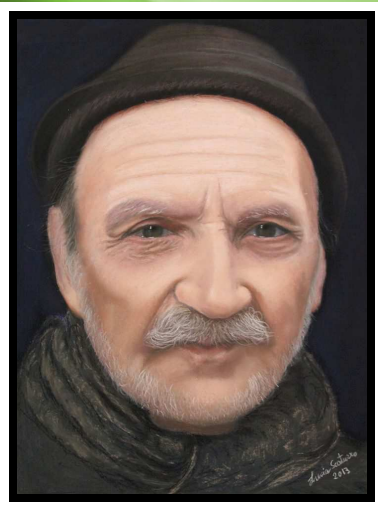

**Arianna Fiore**

**Anna Kappler**

**Roberto Loreti**

**Maria Grazia Lunghi**

**Mauro Rubini**

**Lucia Scaturro**

Da Domenica 6 a Sabato 12 dalle 17:00 alle 19:00

Via Guglielmo Massaia, 23 b – Roma

**Madonna**  
Olio su tela  
**Pina Buonocore**

**La resurrezione della Fenice**  
Acrilico su tela  
**Irene Casaccia**

**La Geisha**  
Acrilico su tela  
**Roberto Loreti**

**Il bello Antonio**  
Olio su tela  
**Lucia Scaturro**